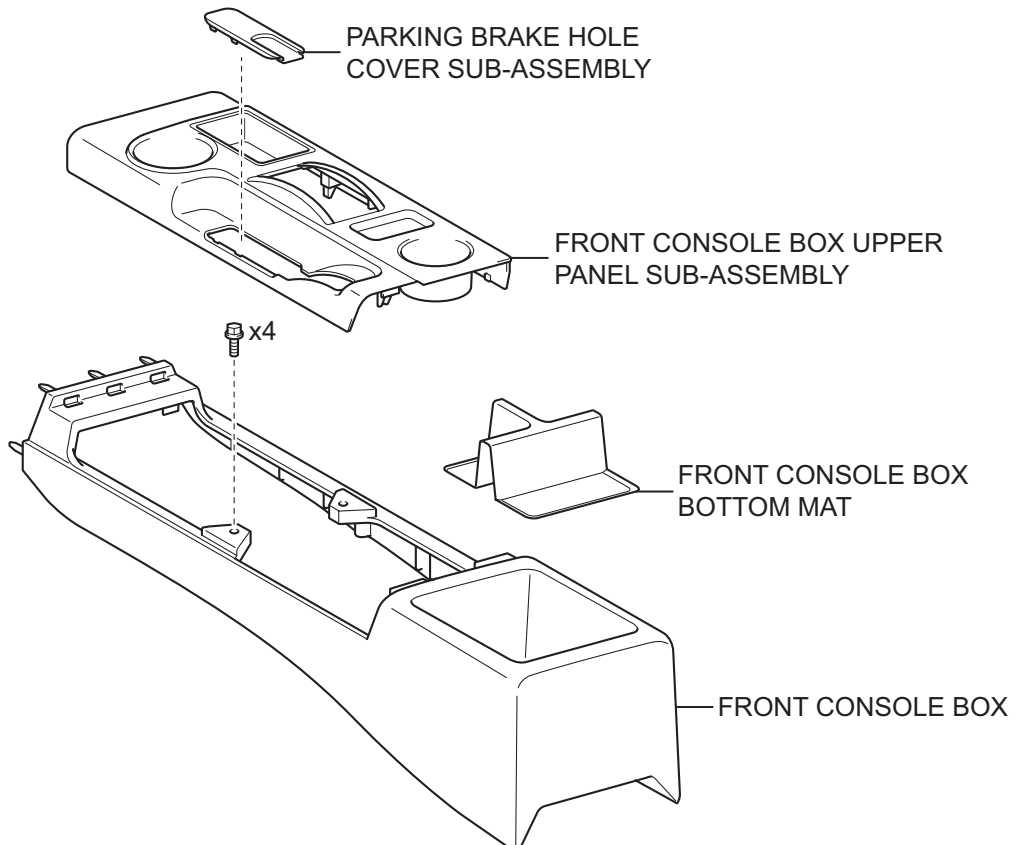

## COMPONENTS

for Automatic Transmission 4WD:

SHIFT LEVER KNOB  
SUB-ASSEMBLY

for Manual Transmission:

SHIFT LEVER KNOB  
SUB-ASSEMBLY

SHIFT LEVER KNOB  
SUB-ASSEMBLY

AV

AV